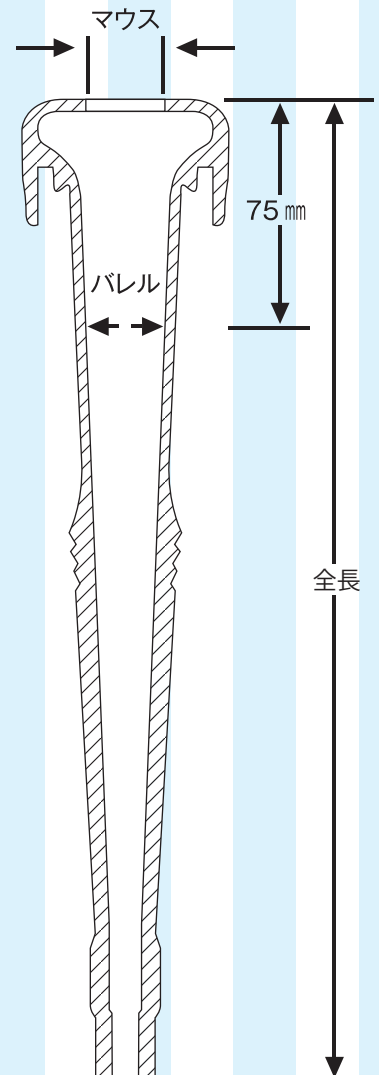

## 特長1

各搾乳機に対応可能な汎用ライナーです。  
※規格表に記載が無い場合は対応が難しい場合もございます。

## 特長2 三角ライナー

MILK-RITE TLC  
三角型ライナー  
搾乳フェーズ

マッサージフェーズは  
3方向につぶれて  
やさしくマッサージ

単位：mm

ZCS品番	MR製品番号	メーカー型番	全長	マウス	バレル
Z5A1	DL000U	960000-01	295.1	24	24.6
Z5A2	DL016U	960016-01	293.1	23.6	25
Z5A4	AL-18U	960018-01	288.7	19.9	22.5
Z5AT5 △	TLC-A4	960018-01	274.1	19.8	N/A
Z5A6	DL036U	960036-01	294.6	23.9	25
Z5A7	AL-6U	999006-01	308.1	18.3	21.2
Z5A8	DL009U	999009-01	310.1	20	21.86
Z5AT10 △	TLC-A5	999009-01	305.4	21	N/A
Z5A9	DL017U	960038-01	302.5	24	25.4
Z501	ORLU	3-002351 (L)	275.8	23.5	23
Z502	ORMU	3-000081 (M)	282.8	20.1	23
Z503	ORN2U	02010651010 (N-2)	273.2	20.1	19.6
Z504 △	TLC-O1	02010651010 (N-2)	264.6	19.8	N/A
Z505	ORN3U	02010701010 (N-3-B)	273.5	20.1	20.3
Z50T7 △	TLC-O2	02010701010 (N-3-B)	267.1	19.8	N/A
Z506	ORN4U	02011107010 (N-4-B)	273.5	22	22
Z508	OR23U	K-23	296.4	20	23
Z7U1 △	TLC-U1	Universal281,282	259.89	19.81	-
Z5B1	R1CU	R-1,R-1C	265.68	20.07	19.89
Z5BT3 △	TLC-B1	R-1,R-1C	266.7	19.81	-
Z5BT4 △	TLC-B2	FLO-STAR(R2CV)	145.16	19.81	-
Z5SA1	SAC007U	15022	278	19.7	23.8
Z5SA2	SAC012U	15012	299.8	19.7	22.7
Z5S2	JF50U	10050	248.26	19.94	19.25
Z5ST3 △	TLC-S1	10048 10050	247.52	19.81	-
Z5S5	JF60U-LT	10060 10062	274.5	19.69	21.18
Z7D1		08EU-LT	277.9	19.71	22.07
Z5W1	WF030U	7021-2725-030	309.1	22.5	23.5
Z5W2	WS220U	7021-2725-220	173.1	22.6	25.4
Z5W3	WS110U	7021-2725-110	173	22.75	23.6
Z5W4	WF080U	7021-2725-080	163.8	20.3	23.9