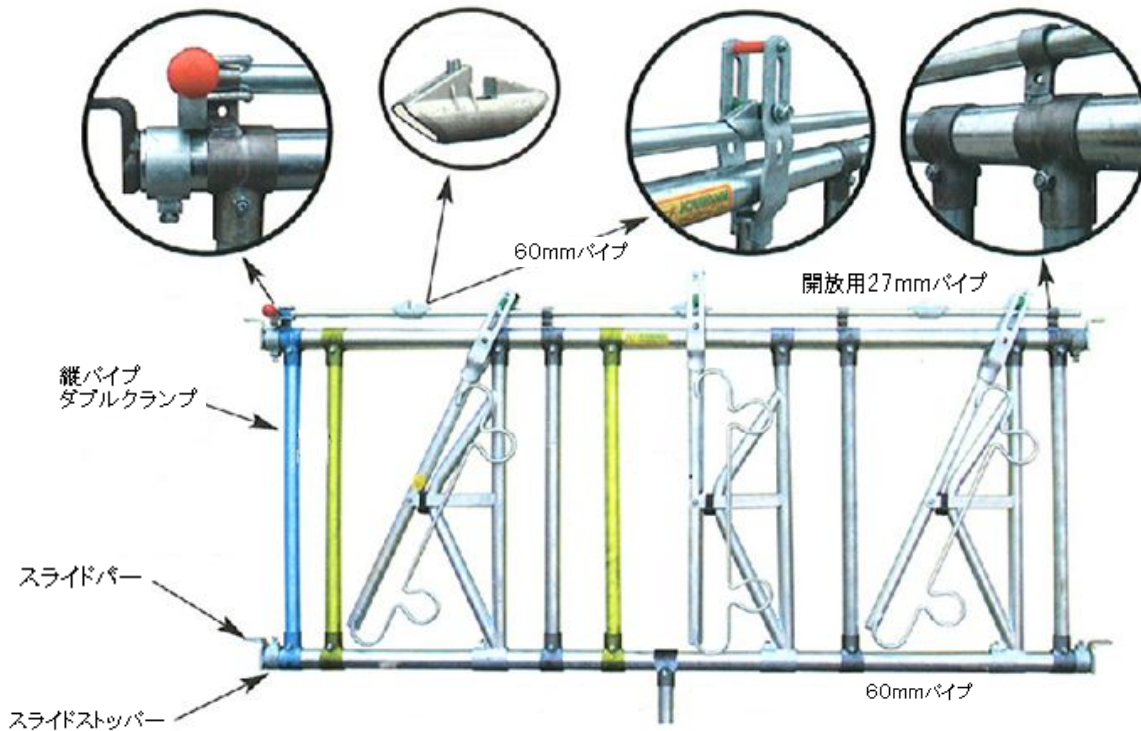

1頭からでも使える組立式スタンション

セーフティーキット(1頭分)

1頭ごとのキットですので、ご注文の時に何頭分かをお知らせください。