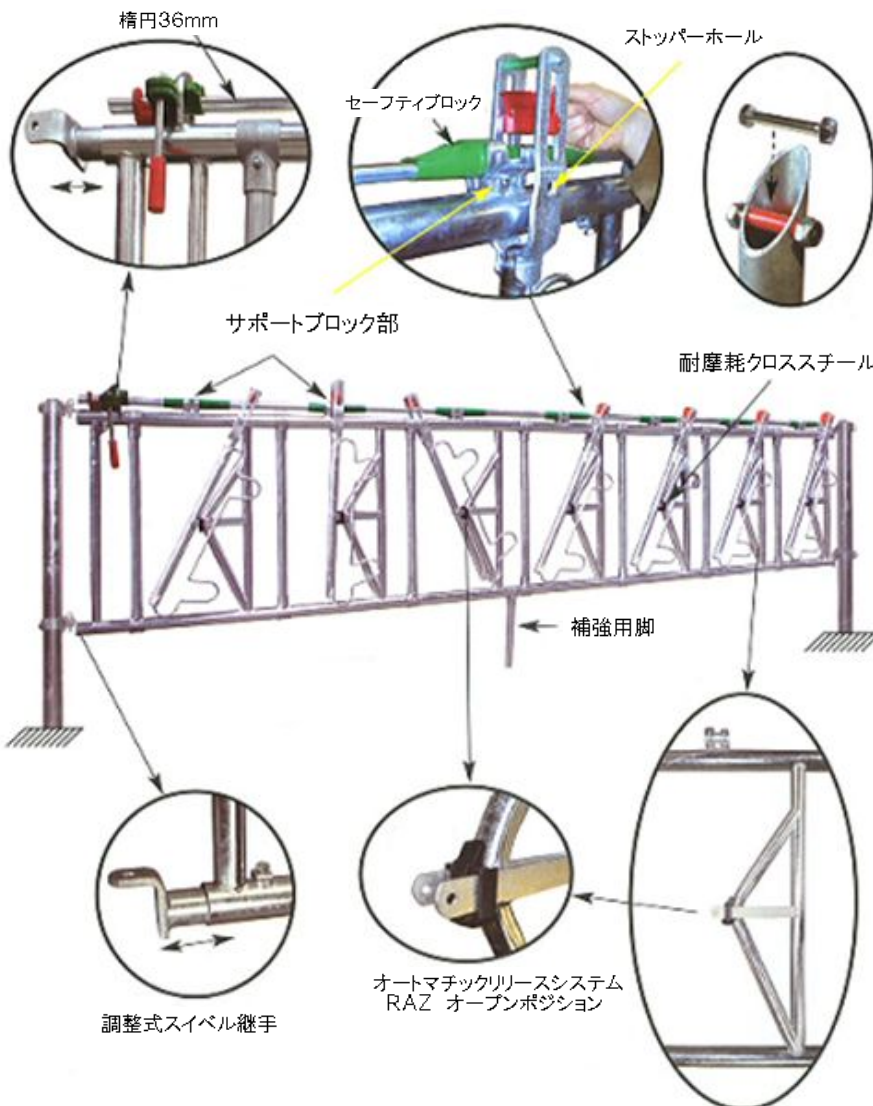

JOURDAIN

WORLD LEADER IN CATTLE TUBULAR

ジョルダン 連動スタンション

PANNEAUX SAFETY IV

特徴

ロック部等の作動音や開放時の金属音がとても静かです。

ロックする首の幅を自由に設定できますので、大きい牛から小さい牛まで幅広くご使用できます。

上下のメインパイプは60mmの太くて丈夫な物を使用しています。

オートマチックリリースシステムにより常に上側が開いた状態にセットされています。

開放時に牛が首を抜きにくい場合、下側を開くことができます。

牛を開放する時に、特定の牛だけ残すことができます。

その他、多数の特徴があります。

本品は日本を含む世界各国での国際特許を取得しています。

種類

- 3, 4m/5頭式
- 4, 0m/5頭式
- 5, 0m/6頭式
- 6, 0m/8頭式 (受注発注)

輸入元

パネルキット(1組)

1パネルに1組が必要です。

クランプを使ってボルトで固定していくスタンションですから、何頭分でもお好みの場所に設置することができます。また、後から追加して増やす事や場所を移動して組直すこともできます。

注 意)このキットには上下の60mm(50A)パイプ及び開放用27mm(20A)パイプは附属されていません。