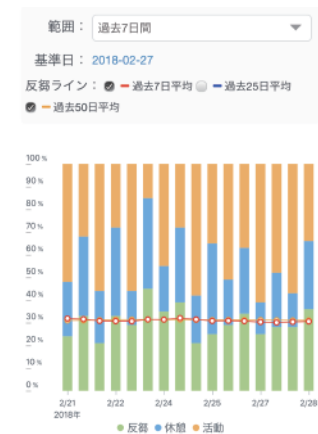

### 発情グラフ

発情開始時間や終了時間を把握。授精適期の把握や体調不良の判断もかんたんに。

### 行動分類グラフ

1日の中の反芻割合と指定の日数平均との比較が可能。体調変化の把握もかんたんに。