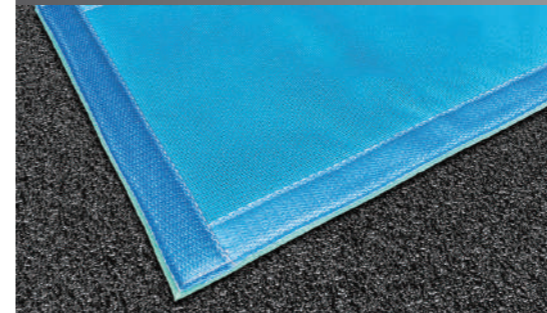

- 成田空港
- 羽田空港
- 宮崎空港
- 飼糧会社
- 学校施設
- 観光施設
- ホテル施設
- 運送会社
- など

製品ラインナップ Product lineup

玄関用マット(ブルー)

型番	サイズ	厚さ	初回薬液量
MGB-0107	1m×0.7m	17mm	約5ℓ
MGB-1709	1.7m×0.9m	17mm	約13ℓ

玄関用マット(ブラック)

型番	サイズ	厚さ	初回薬液量
MGB-0107 BK	1m×0.7m	17mm	約5ℓ
MGB-1709 BK	1.7m×0.9m	17mm	約13ℓ