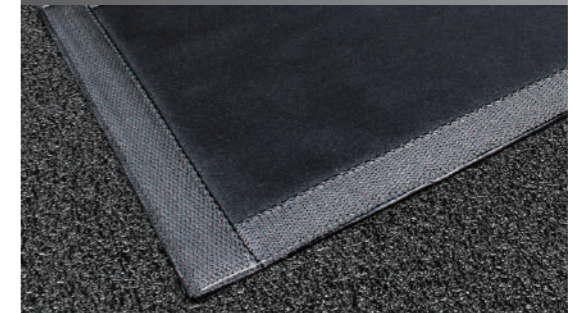

- 成田空港
- 羽田空港
- 宮崎空港
- 飼糧会社
- 学校施設
- 観光施設
- ホテル施設
- 運送会社
- など

製品ラインナップ Product lineup

玄関用マット(ブルー)

型番	サイズ	厚さ	初回薬液量
MGB-0107	1m×0.7m	17mm	約5ℓ
MGB-1709	1.7m×0.9m	17mm	約13ℓ

玄関用マット(ブラック)

型番	サイズ	厚さ	初回薬液量
MGB-0107 BK	1m×0.7m	17mm	約5ℓ
MGB-1709 BK	1.7m×0.9m	17mm	約13ℓ