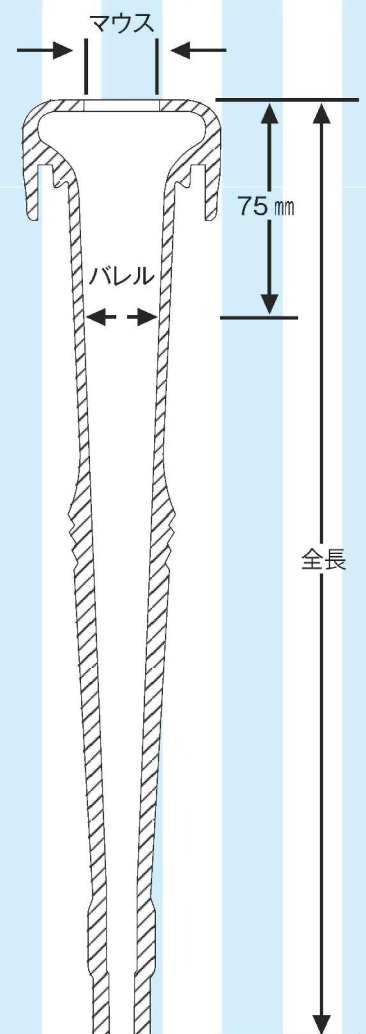

ミルクライトウルトラライナー

MILK-RITE U.S.A.inc
ULTRALINER

特長1

各搾乳機に対応可能な汎用ライナーです。
※規格表に記載が無い場合は対応が難しい場合もございます。

特長2 三角ライナー

MILK-RITE TLC
三角型ライナー
搾乳フェーズ

マッサージフェーズは
3方向につぶれて
やさしくマッサージ

単位：mm

ZCS型番	MR型番	オリジナルメーカー名	メーカー型番	全長	マウス	バレル
Z5A1	DL000U	アルファラバル	960000-01	291.7	23.4	24.0
Z5A2	DL016U	アルファラバル	960016-01	293.1	23.6	25.0
Z5A7	AL6U	アルファラバル	999006-01	308.1	18.3	21.2
Z5A8	DL009U	アルファラバル	999009-01	310.1	20.0	21.9
Z5AT10 △	TLC-A5	アルファラバル	999009-01	305.4	21.0	-
Z5O1	ORLU	オリオン	3-003754 (L)	275.8	23.5	23.0
Z5O2	ORMU	オリオン	3-000081 (M)	282.8	20.1	23.0
Z5O3	ORN3U	オリオン	02010651010 (N-3)	273.5	20.1	20.6
Z5OT4 △	TLC-01	オリオン	02010651010 (N-2)	264.6	19.8	-
Z5O5	ORN3U	オリオン	02011130010 (N-3-B)	273.5	20.1	20.2
Z5OT7 △	TLC-02	オリオン	02011130010 (N-3-B)	267.1	19.8	-
Z5O6	ORN4U	オリオン	02011107010 (N-4-B)	273.5	22.0	22.0
Z7O8	O23U	オリオン	K-23	296.1	20.0	23.3
Z7U1 △	TLC-U1	ユニバーサル	781, 782	250.0	19.8	-
Z5B1	R1CU	ボーマチック	R-1, R-1C	265.7	20.1	19.9
Z5BT3 △	TLC-B1	ボーマチック	R-1, R-1C	266.7	19.8	-
Z5SA1	SAC007U	SAC	15022	278.0	19.7	23.8
Z5SA2	SAC012U	SAC	15012	299.8	19.7	22.7
Z5ST3 △	TLC-S1	サージ	10048, 10050	247.5	19.8	-
Z5S5	JF60U-LT	サージ	10060, 10062	274.5	19.7	21.2
Z7D1	O8EU-LT	デラバル	6100, ID-08E	277.9	19.7	22.1
Z5W3	WS110U	ウエストファリア	7021-2725-110	173.0	22.8	23.6