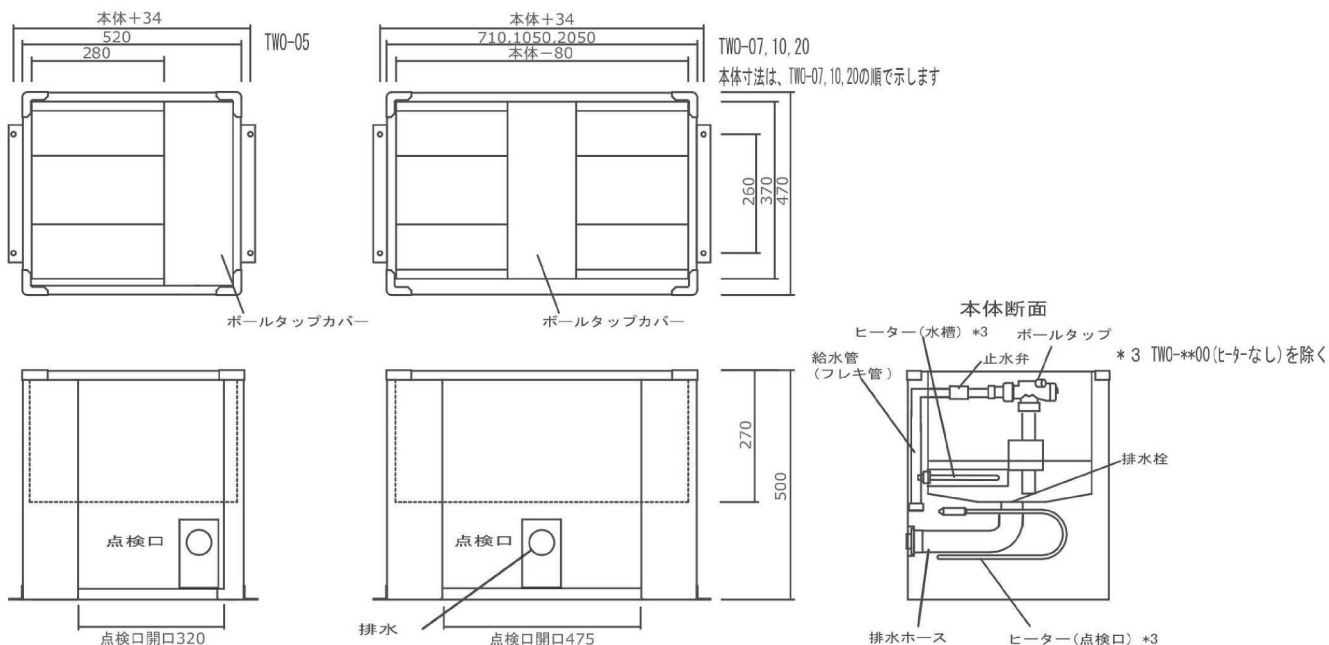

レバー操作でカバーと、水槽底部の排水ゴム栓が上昇し連動して抜ける画期的な構造に進化！！

レバー操作でカバーと排水ゴム栓が締まる構造。止水も簡単！

- ・ボールタップを外さずに排水できます
 - ・排水口径も大きくなり排水しやすい構造です
 - ・排水位置が従来型より高くなり、排水しやすくなりました
 - ・排水は正面（標準）のほか左右・後ろを選べます（オプション）
- ※05タイプのみ正面（標準）のほか後方のみとなります（オプション）

（オプション）

- ・オールステンレス製のためサビに強く長持ちします
- ・飲み口は広く中深底構造により飲みこぼしを抑えます
- ・水槽のラウンドコーナー処理は牛に優しい形状です
- ・水位調整が可能です
- ・ヒーターはサーモスタットにより制御される省エネ設計です
- ・ヒーター電圧が選べます（100Vまたは200V）*TWO-05、07、10型

【仕様】

型式	TWO-0510-23	TWO-0520-23	TWO-0710-23	TWO-0720-23	TWO-1010-23	TWO-1020-23	TWO-2020-23
外形寸法	長520×巾470×高さ500 (mm)		長710×巾470×高さ500 (mm)		長1050×巾470×高さ500 (mm)		長2050×巾470×高さ500 (mm)
内槽寸法	長440×巾370×高さ270 (mm)		長630×巾370×高さ270 (mm)		長970×巾370×高さ270 (mm)		長1970×巾370×高さ270 (mm)
材質	外装: SUS-430 / 内槽: SUS-304						
ヒーター (水槽)	単相: 100V-300W	単相: 200V-300W	単相: 100V-300W	単相: 200V-300W	単相: 100V-300W	単相: 200V-300W	単相: 200V-500W
ヒーター (点検口)	単相: 100V-60W	単相: 200V-120W	単相: 100V-60W	単相: 200V-120W	単相: 100V-60W	単相: 200V-120W	単相: 200V-120W
サーモスタット	バイメタル式						
	温度下降時10°C±4°CでON、温度上昇時20°C±4°CでOFF						
給水バルブ	ボールタップ式						
水位	基準値: 水槽上端より165mm (調整範囲: -45mm+5mm)						
貯水量	15L (14L~23L)		22L (21L~33L)		34L (32L~52L)		70L (65L~105L)
重量	25kg		30kg		50kg		60kg
本体固定	4ヶ所 (オールアンカー呼10)				8ヶ所 (オールアンカー呼10)		
使用環境	屋内: -20°C						
対応頭数	20頭		40頭		40頭		80頭

※ヒーターなしの場合、屋内0°C

※ヒーターなしの場合、例) TWO-0700-23

※オプションの排水方向は05タイプのみ正面 (標準) の他、後方のみとなります

【外形】

※改良その他により、構造の一部を予告なく変更することがあります。

【販売店】

全農畜産サービス株式会社
 資材・大家畜事業部
 〒135-0041 東京都江東区冬木11番17号
 TEL: 03-5245-4871 FAX: 03-5245-2424