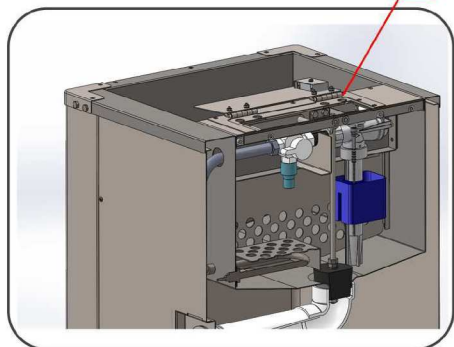

NEW

ウィンターオアシス

ワンタッチ式大口径排水構造

特許出願中

排水を **モ〜**っと簡単に！
 ボールタップカバーを**外さず**に排水！
 さらに排水口径も **45→60mm** に大型化！
 散水ノズルをワンタッチカップラーで接続し清掃が簡単に！

止水

レバー 排水

レバー

レバー操作でカバーと、水槽底部の排水ゴム栓が上昇し連動して抜ける画期的な構造に進化！！

レバー操作でカバーと排水ゴム栓が締まる構造。止水も簡単！

- ・ボールタップを外さずに排水できます
 - ・排水口径も大きくなり排水しやすい構造です
 - ・排水位置が従来型より高くなり、排水しやすくなりました
 - ・排水は正面（標準）のほか左右・後ろを選べます（オプション）
- ※05タイプのみ正面（標準）のほか後方のみとなります（オプション）

（オプション）

- ・オールステンレス製のためサビに強く長持ちします
- ・飲み口は広く中深底構造により飲みこぼしを抑えます
- ・水槽のラウンドコーナー処理は牛に優しい形状です
- ・水位調整が可能です
- ・ヒーターはサーモスタットにより制御される省エネ設計です
- ・ヒーター電圧が選べます（100Vまたは200V）*TWO-05、07、10型

【仕様】

型式	TWO-0510-23	TWO-0520-23	TWO-0710-23	TWO-0720-23	TWO-1010-23	TWO-1020-23	TWO-2020-23
外形寸法	長520×巾470×高さ500 (mm)		長710×巾470×高さ500 (mm)		長1050×巾470×高さ500 (mm)		長2050×巾470×高さ500 (mm)
内槽寸法	長440×巾370×高さ270 (mm)		長630×巾370×高さ270 (mm)		長970×巾370×高さ270 (mm)		長1970×巾370×高さ270 (mm)
材質	外装: SUS-430 / 内槽: SUS-304						
ヒーター (水槽)	単相: 100V-300W	単相: 200V-300W	単相: 100V-300W	単相: 200V-300W	単相: 100V-300W	単相: 200V-300W	単相: 200V-500W
ヒーター (点検口)	単相: 100V-60W	単相: 200V-120W	単相: 100V-60W	単相: 200V-120W	単相: 100V-60W	単相: 200V-120W	単相: 200V-120W
サーモスタット	バイメタル式						
	温度下降時10°C±4°CでON、温度上昇時20°C±4°CでOFF						
給水バルブ	ボールタップ式						
水位	基準値: 水槽上端より165mm (調整範囲: -45mm+5mm)						
貯水量	15L (14L~23L)		22L (21L~33L)		34L (32L~52L)		70L (65L~105L)
重量	25kg		30kg		50kg		60kg
本体固定	4ヶ所 (オールアンカー呼10)				8ヶ所 (オールアンカー呼10)		
使用環境	屋内: -20°C						
対応頭数	20頭		40頭		40頭		80頭