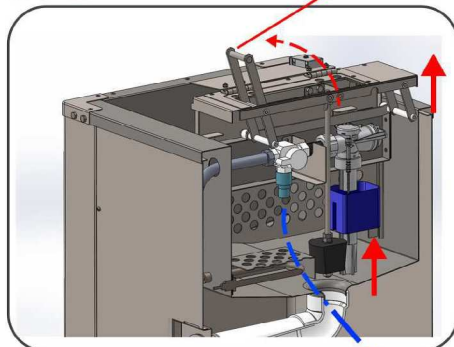

NEW

ウィンターオアシス

ワンタッチ式大口径排水構造

特許出願中

排水を **モ〜**っと簡単に！
 ボールタップカバーを**外さず**に排水！
 さらに排水口径も **45→60mm** に大型化！
 散水ノズルをワンタッチカップラーで接続し清掃が簡単に！

止水

レバー 排水

レバー

レバー操作でカバーと、水槽底部の排水ゴム栓が上昇し連動して抜ける画期的な構造に進化！！

レバー操作でカバーと排水ゴム栓が締まる構造。止水も簡単！

- ・ボールタップを外さずに排水できます
 - ・排水口径も大きくなり排水しやすい構造です
 - ・排水位置が従来型より高くなり、排水しやすくなりました
 - ・排水は正面（標準）のほか左右・後ろを選べます（オプション）
- ※05タイプのみ正面（標準）のほか後方のみとなります（オプション）

（オプション）

- ・オールステンレス製のためサビに強く長持ちします
- ・飲み口は広く中深底構造により飲みこぼしを抑えます
- ・水槽のラウンドコーナー処理は牛に優しい形状です
- ・水位調整が可能です
- ・ヒーターはサーモスタットにより制御される省エネ設計です
- ・ヒーター電圧が選べます（100Vまたは200V）*TWO-05、07、10型

【仕様】

型式	TWO-0510-23	TWO-0520-23	TWO-0710-23	TWO-0720-23	TWO-1010-23	TWO-1020-23	TWO-2020-23
外形寸法	長520×巾470×高さ500 (mm)		長710×巾470×高さ500 (mm)		長1050×巾470×高さ500 (mm)		長2050×巾470×高さ500 (mm)
内槽寸法	長440×巾370×高さ270 (mm)		長630×巾370×高さ270 (mm)		長970×巾370×高さ270 (mm)		長1970×巾370×高さ270 (mm)
材質	外装: SUS-430 / 内槽: SUS-304						
ヒーター (水槽)	単相: 100V-300W	単相: 200V-300W	単相: 100V-300W	単相: 200V-300W	単相: 100V-300W	単相: 200V-300W	単相: 200V-500W
ヒーター (点検口)	単相: 100V-60W	単相: 200V-120W	単相: 100V-60W	単相: 200V-120W	単相: 100V-60W	単相: 200V-120W	単相: 200V-120W
サーモスタット	バイメタル式						
	温度下降時10°C±4°CでON、温度上昇時20°C±4°CでOFF						
給水バルブ	ボールタップ式						
水位	基準値: 水槽上端より165mm (調整範囲: -45mm+5mm)						
貯水量	15L (14L~23L)		22L (21L~33L)		34L (32L~52L)		70L (65L~105L)
重量	25kg		30kg		50kg		60kg
本体固定	4ヶ所 (オールアンカー呼10)				8ヶ所 (オールアンカー呼10)		
使用環境	屋内: -20°C						
対応頭数	20頭		40頭		40頭		80頭