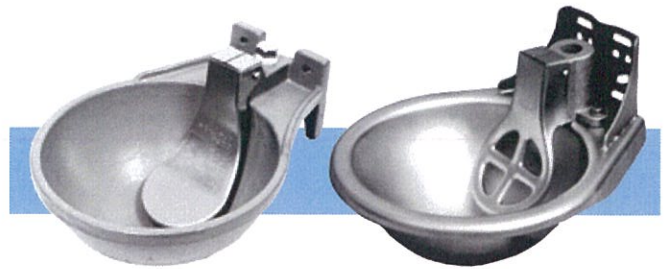

## 飲みやすさ抜群の牛用給水器

*Dream Cup*

# ドリームカップ

- フロート式、押しペラ式、2タイプ揃って飲みやすさ抜群。故障はゼロ!! 牛用給水器のロングセラーです。

牛押しペラ式・上下配管  
 純物  
 幅243×高さ153×奥行310mm

牛スーパーカップ・上下配管  
 ステンレス製 (SUS304) 一部純物  
 幅310×高さ225×奥行360mm ※配管3/4

牛フロート式・ビッグ型SUS  
 ・横配管  
 ステンレス製 (SUS304)  
 幅280×高さ178×奥行336mm

フロート式スモールカップ  
 ・上配管  
 ステンレス製 (SUS304) 一部純物  
 幅215×高さ178×奥行250mm  
 豚用としても使用できます。

フロート式スモールカップ  
 ・横配管  
 ステンレス製 (SUS304) 一部純物  
 幅215×高さ178×奥行250mm  
 豚用としても使用できます。

Wカップ25ℓ・上配管  
 ステンレス製 (SUS304)  
 幅360×高さ201.5×奥行300mm

# ヒーティング ・カップ

PAT 登録 第3162464号

牛ビック80N・横下配管

ステンレス製  
 幅340×カップ深さ140×奥行455mm  
 重量: 5.3kg  
 ヒーター: 単相200V-500W

設定温度: 30℃ (OFF)  
 復帰温度: 20℃ (ON)  
 フレキシブルパイプ 40cm  
 フレキシブル用ベルトヒーター 付属

詳細