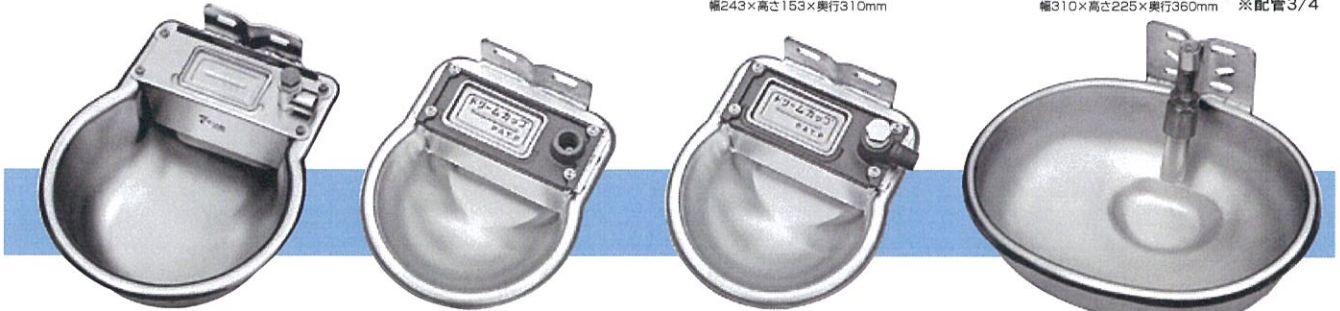

## 飲みやすさ抜群の牛用給水器

*Dream Cup*

# ドリームカップ

- フロート式、押しペラ式、2タイプ揃って飲みやすさ抜群。故障はゼロ!! 牛用給水器のロングセラーです。

牛押しペラ式・上下配管  
 純物  
 幅243×高さ153×奥行310mm

牛スーパーカップ・上下配管  
 ステンレス製 (SUS304) 一部純物  
 幅310×高さ225×奥行360mm ※配管3/4

牛フロート式・ビッグ型SUS  
 ・横配管  
 ステンレス製 (SUS304)  
 幅280×高さ178×奥行336mm

フロート式スモールカップ  
 ・上配管  
 ステンレス製 (SUS304) 一部純物  
 幅215×高さ178×奥行250mm  
 豚用としても使用できます。

フロート式スモールカップ  
 ・横配管  
 ステンレス製 (SUS304) 一部純物  
 幅215×高さ178×奥行250mm  
 豚用としても使用できます。

Wカップ25ℓ・上配管  
 ステンレス製 (SUS304)  
 幅360×高さ201.5×奥行300mm

# ヒーティング ・カップ

PAT 登録 第3162464号

牛ビック80N・横下配管

ステンレス製  
 幅340×カップ深さ140×奥行455mm  
 重量: 5.3kg  
 ヒーター: 単相200V-500W

設定温度: 30℃ (OFF)  
 復帰温度: 20℃ (ON)  
 フレキシブルパイプ 40cm  
 フレキシブル用ベルトヒーター 付属

詳細