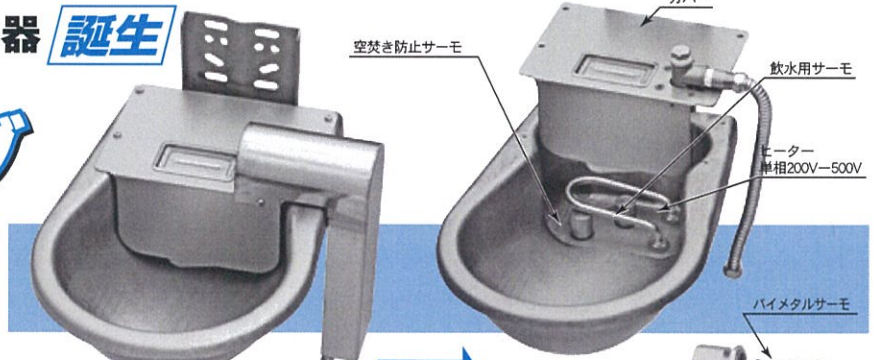

# ドリームカップ

- フロート式、押しペラ式、2タイプ揃って飲みやすさ抜群。故障はゼロ!! 牛用給水器のロングセラーです。

牛押しペラ式・上下配管  
 純物  
 幅243×高さ153×奥行310mm

牛スーパーカップ・上下配管  
 ステンレス製 (SUS304) 一部純物  
 幅310×高さ225×奥行360mm ※配管3/4

牛フロート式・ビッグ型SUS  
 ・横配管  
 ステンレス製 (SUS304)  
 幅280×高さ178×奥行336mm

フロート式スモールカップ  
 ・上配管  
 ステンレス製 (SUS304) 一部純物  
 幅215×高さ178×奥行250mm  
 豚用としても使用できます。

フロート式スモールカップ  
 ・横配管  
 ステンレス製 (SUS304) 一部純物  
 幅215×高さ178×奥行250mm  
 豚用としても使用できます。

Wカップ25ℓ・上配管  
 ステンレス製 (SUS304)  
 幅360×高さ201.5×奥行300mm

# ヒーティング ・カップ

PAT 登録 第3162464号

牛ビック80N・横下配管

ステンレス製  
 幅340×カップ深さ140×奥行455mm  
 重量: 5.3kg  
 ヒーター: 単相200V-500W

設定温度: 30℃ (OFF)  
 復帰温度: 20℃ (ON)  
 フレキシブルパイプ 40cm  
 フレキシブル用ベルトヒーター 付属

詳細