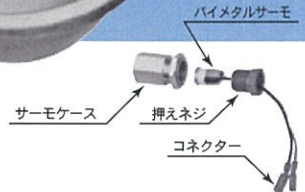

# ヒーティング ・カップ

PAT 登録 第3162464号

牛ビック80N・横下配管

ステンレス製  
 幅340×カップ深さ140×奥行455mm  
 重量: 5.3kg  
 ヒーター: 単相200V-500W

設定温度: 30℃ (OFF)  
 復帰温度: 20℃ (ON)  
 フレキシブルパイプ 40cm  
 フレキシブル用ベルトヒーター 付属

詳細

## トラフ型 温水給水器 **誕生**

*Hot Trough*