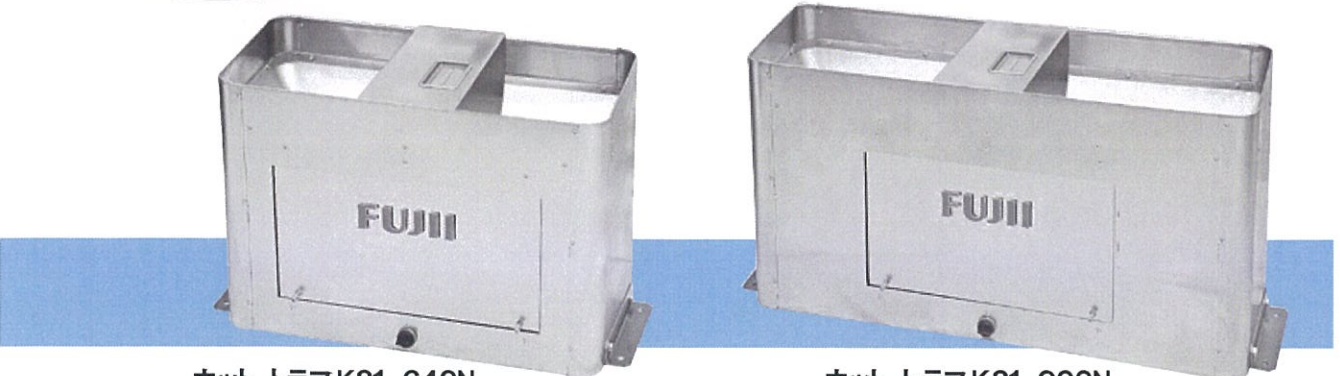

ホットトラフ

温度はサーモで制御
0℃~50℃

ホットトラフ K81-640N

ステンレス製
幅645×高さ455×奥行305mm
ヒーター: 単相200V-500W

ホットトラフ K81-900N

ステンレス製
幅905×高さ455×奥行305mm
ヒーター: 単相200V-500W

配管は1/2配管です。
※牛スーパーカップは3/4配管

- ●仕様は改良のため予告なく変更することがあります。
- ●全機種別カタログも取りそろえております。ご請求ください。
- ●表示寸法は、突起物を含まない寸法です。多少余裕を見てください。